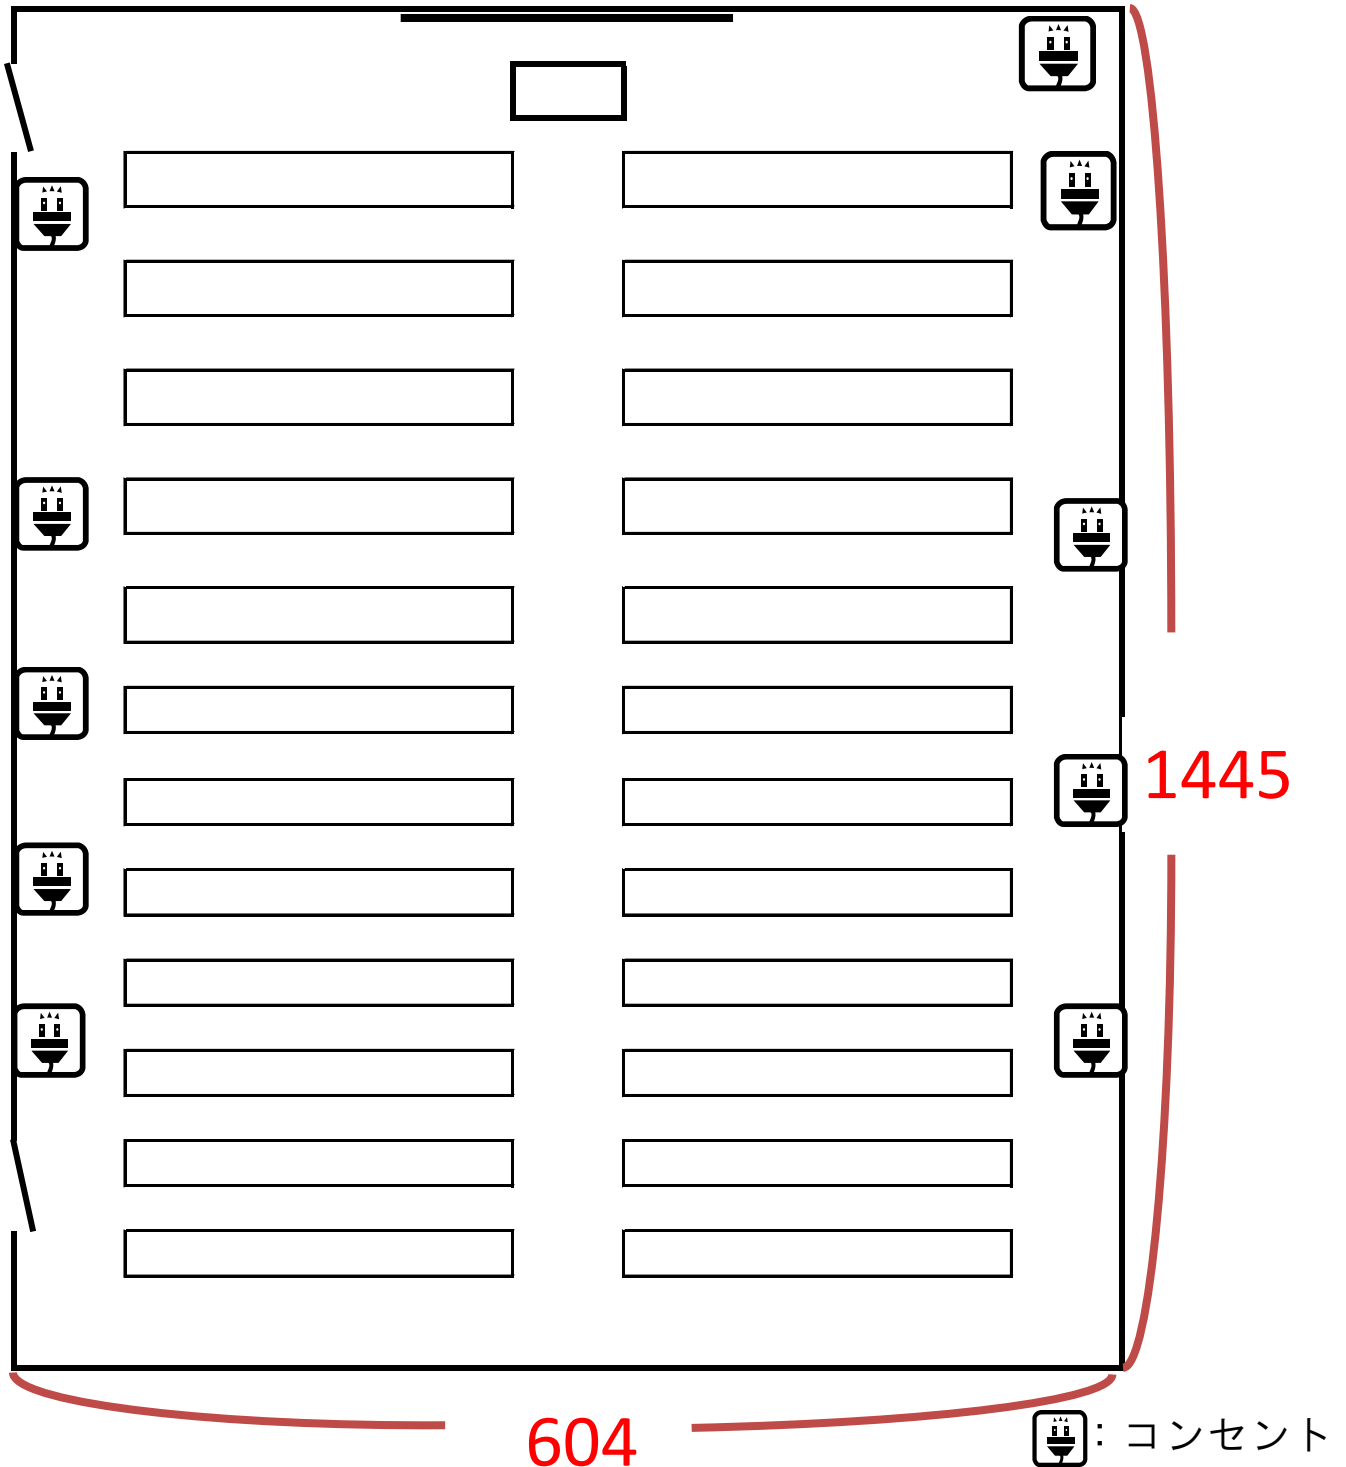

椿

72名

・ 窓無し

・ ホワイトボード : 114 (縦) × 355 (幅)

・ ドア (全開時) : 145 (幅) × 198 (高さ)

・ 教卓 : 45 × 90 × 89 (高さ)

・ 床 : ピータイル

・ 長机 : 180 × 45 × 70 (高さ)

・ 天井 : 279

(単位 : cm)