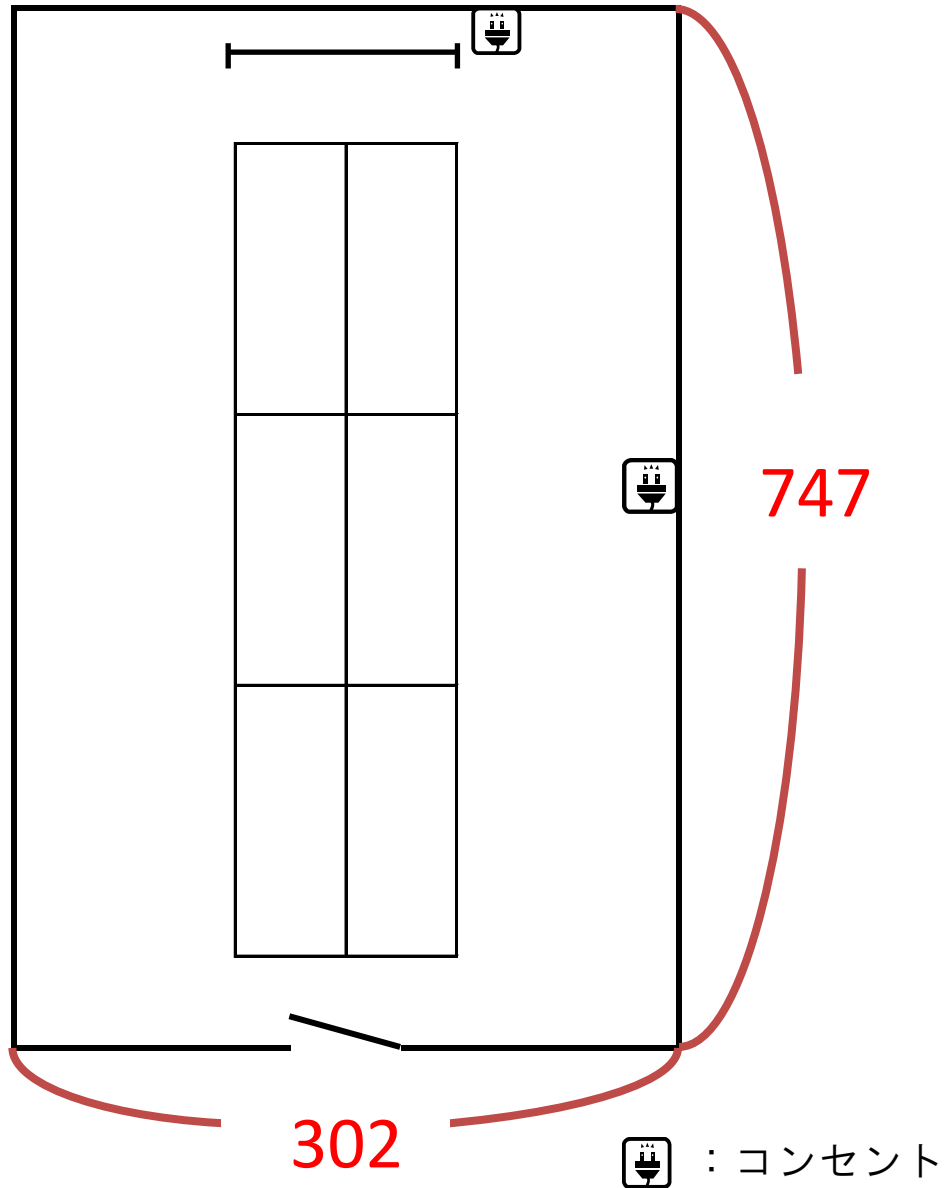

桜

18名

・カーテン	:	レース
・ホワイトボード	:	87 (縦) × 116 (幅)
・ドア	:	77 (幅) × 198 (高さ)
・床	:	ピータイル
・長机	:	180 × 45 × 70 (高さ)
・天井	:	279

(単位：cm)