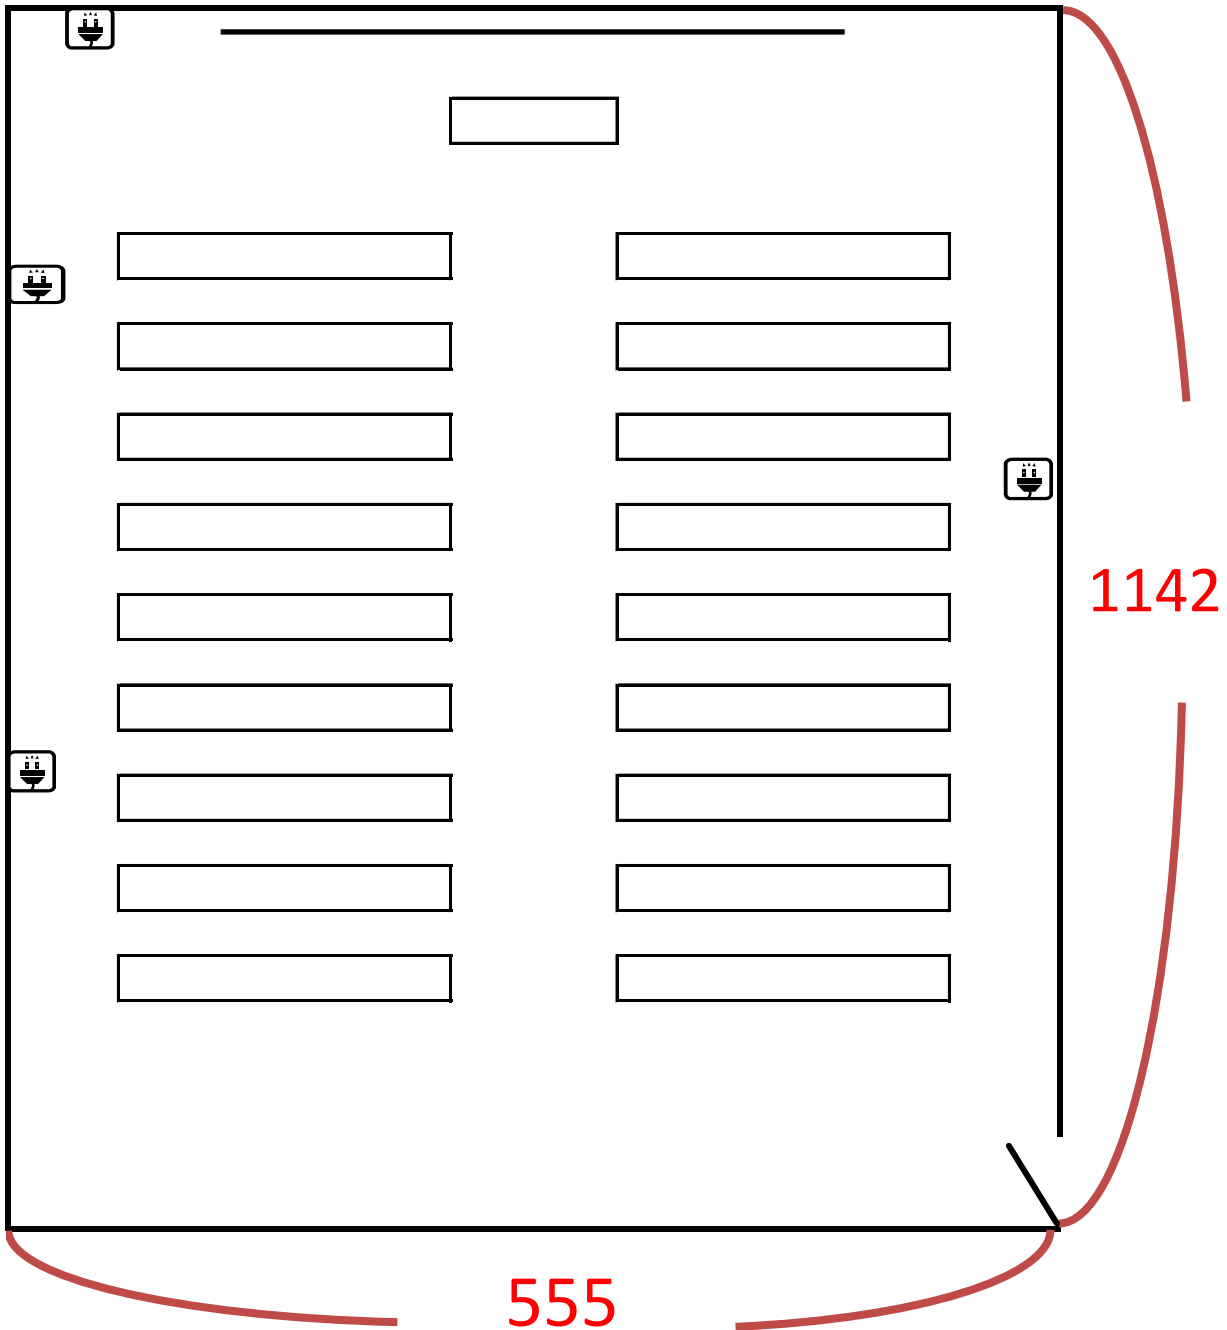

葵

54名

・カーテン	:	遮光カーテン	レース
・ホワイトボード	:	116 (縦) × 347 (幅)	
・ドア (全開時)	:	158 (幅) × 198 (高さ)	
・教卓	:	45 × 90 × 89 (高さ)	
・床	:	カーペット	
・長机	:	180 × 45 × 70 (高さ)	
・天井	:	279	

(単位 : cm)